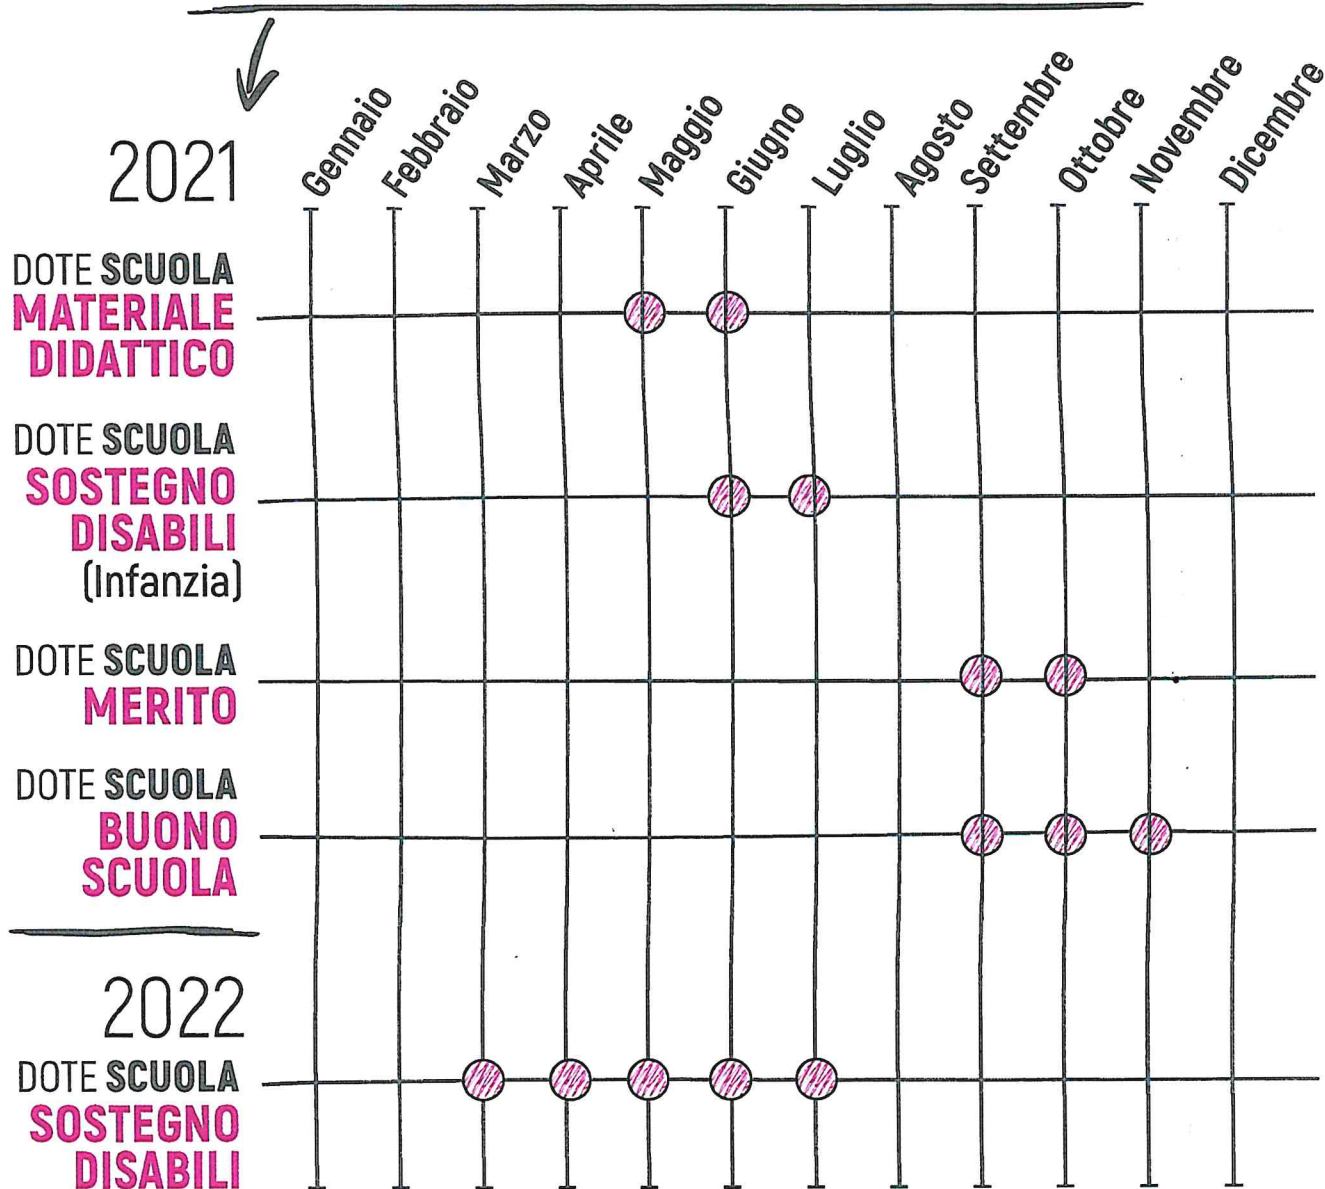

DOTE SCUOLA

2021-2022

Un sostegno alla famiglia
per l'educazione dei figli dai 3 ai 21 anni

www.regione.lombardia.it/dotescuola

Ecco **quando** puoi presentare la domanda di contributo:

Info su: www.regione.lombardia.it/dotescuola

Regione
Lombardia